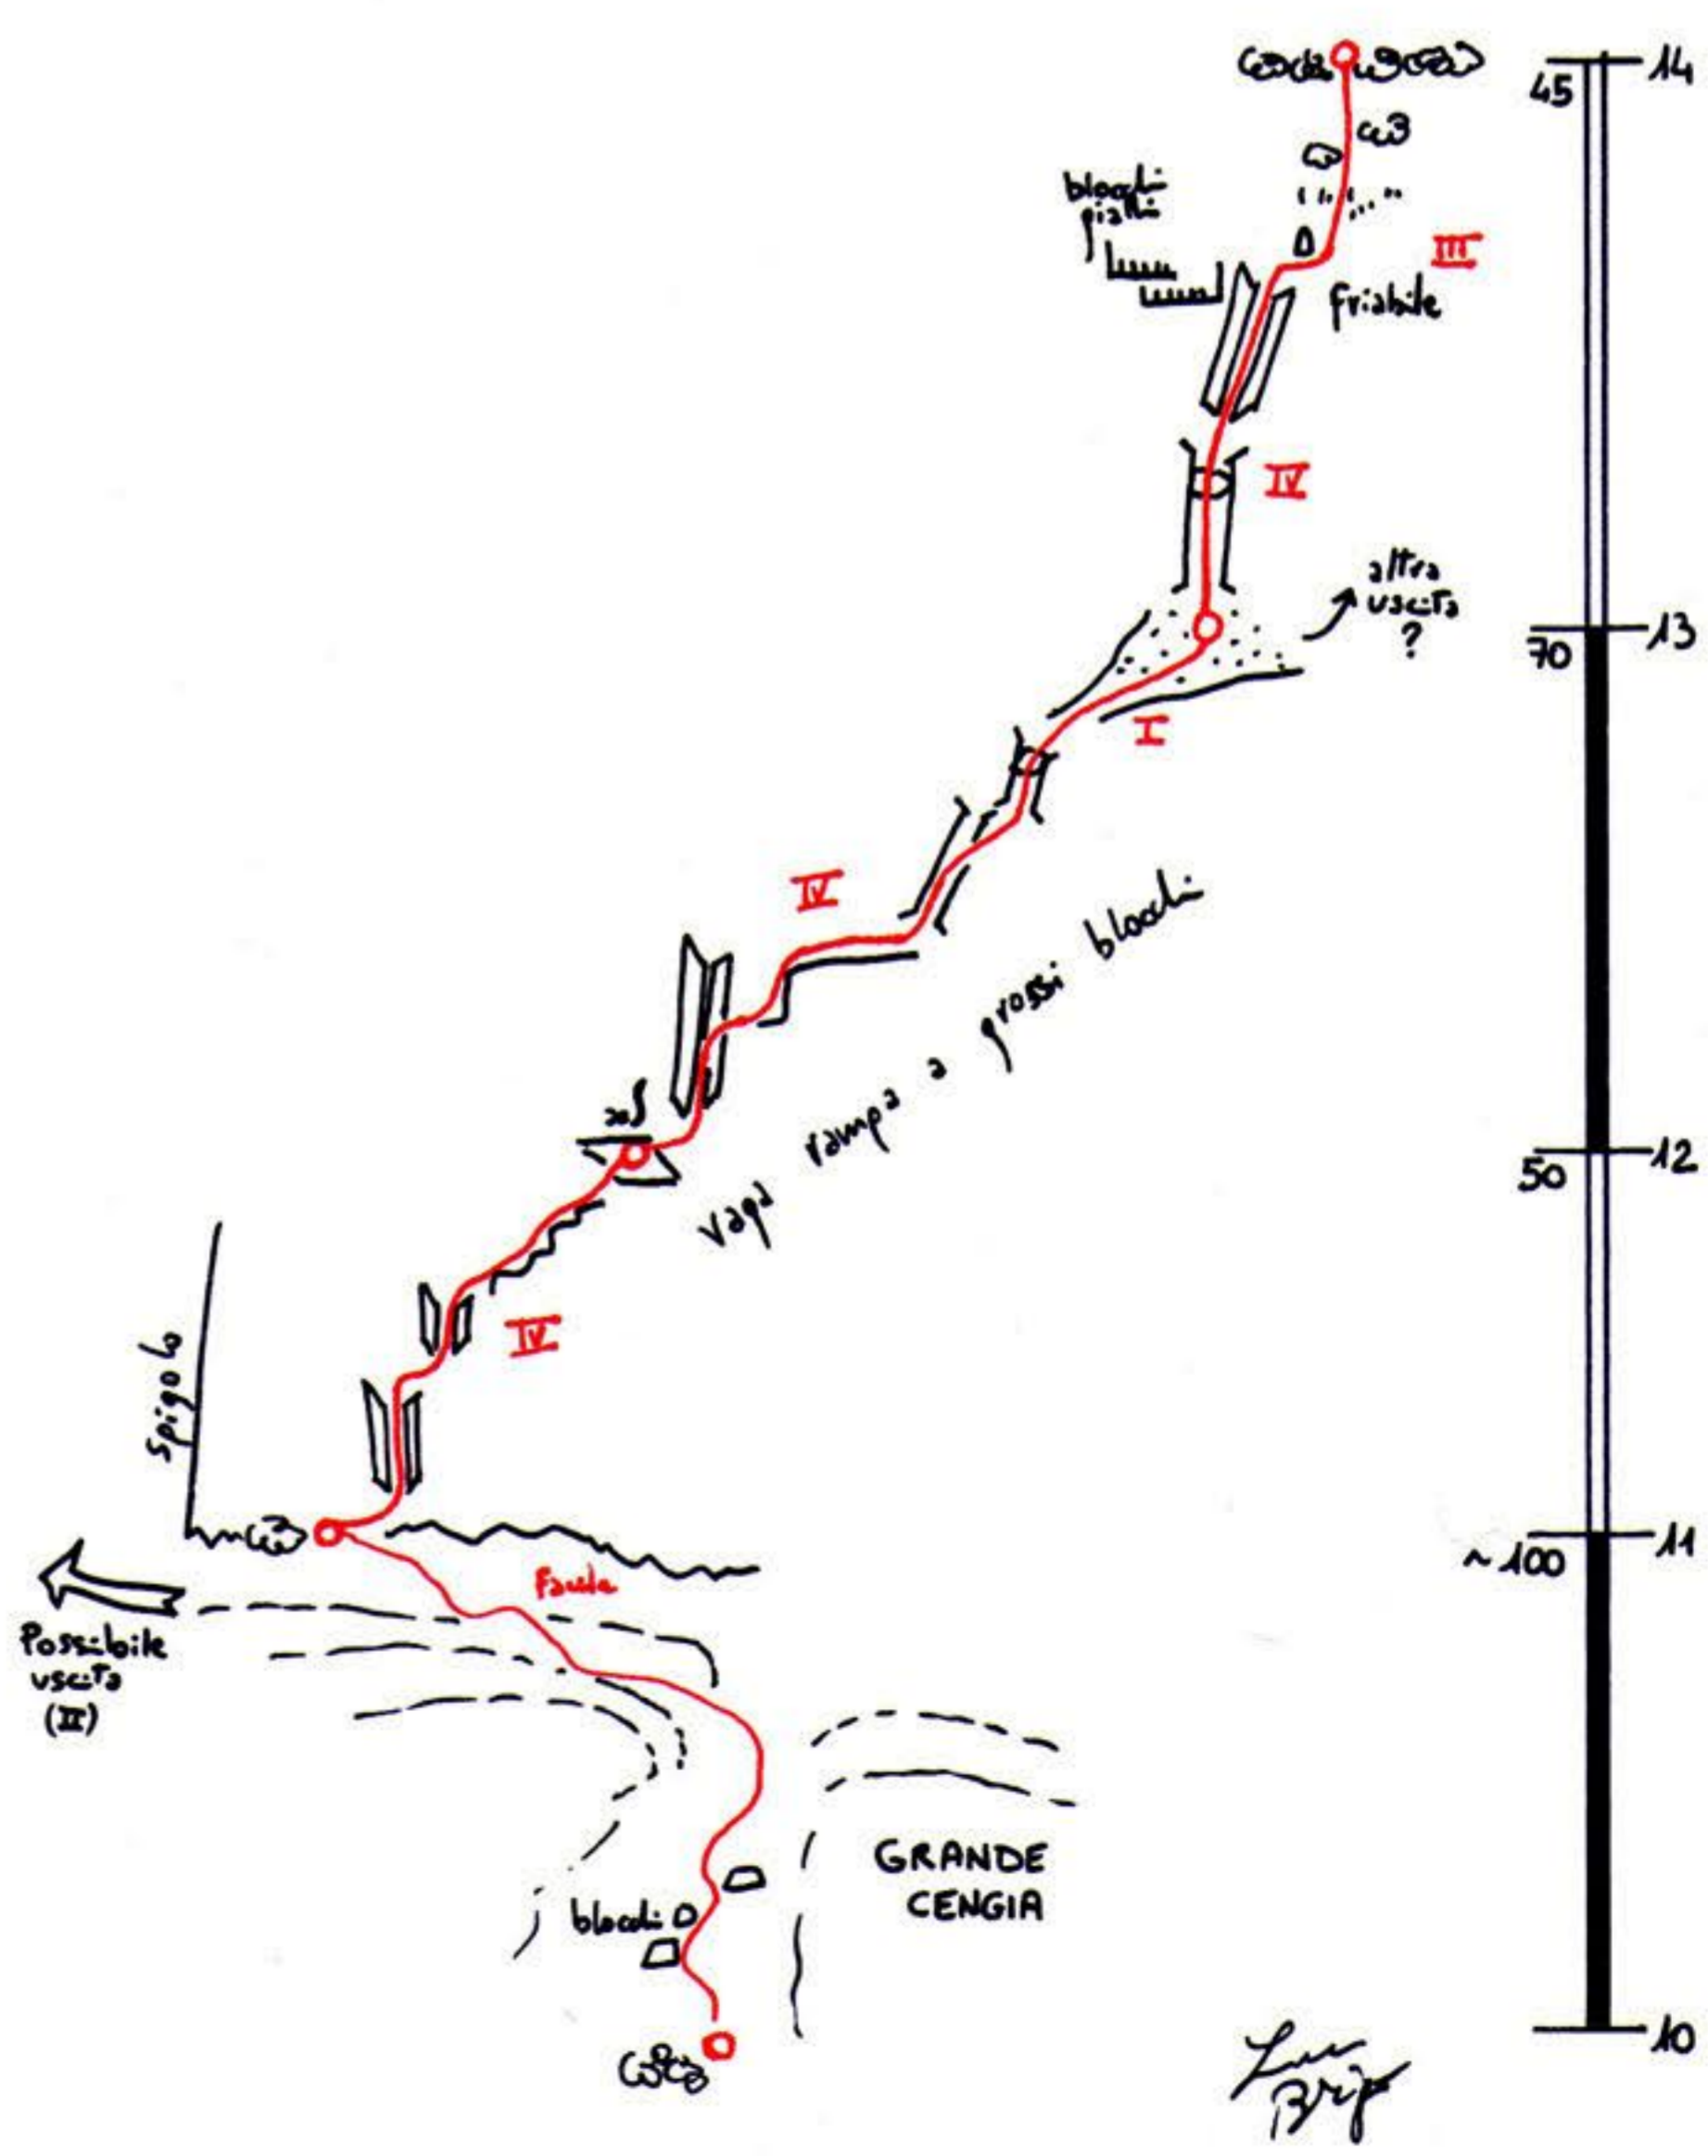

# SECONDA PALA - VIA GOGNA

rip. 7/05/11 E. Rosso - L. Brigo

avvicinamento 3h30'  
via 6h30'

L. Brigo