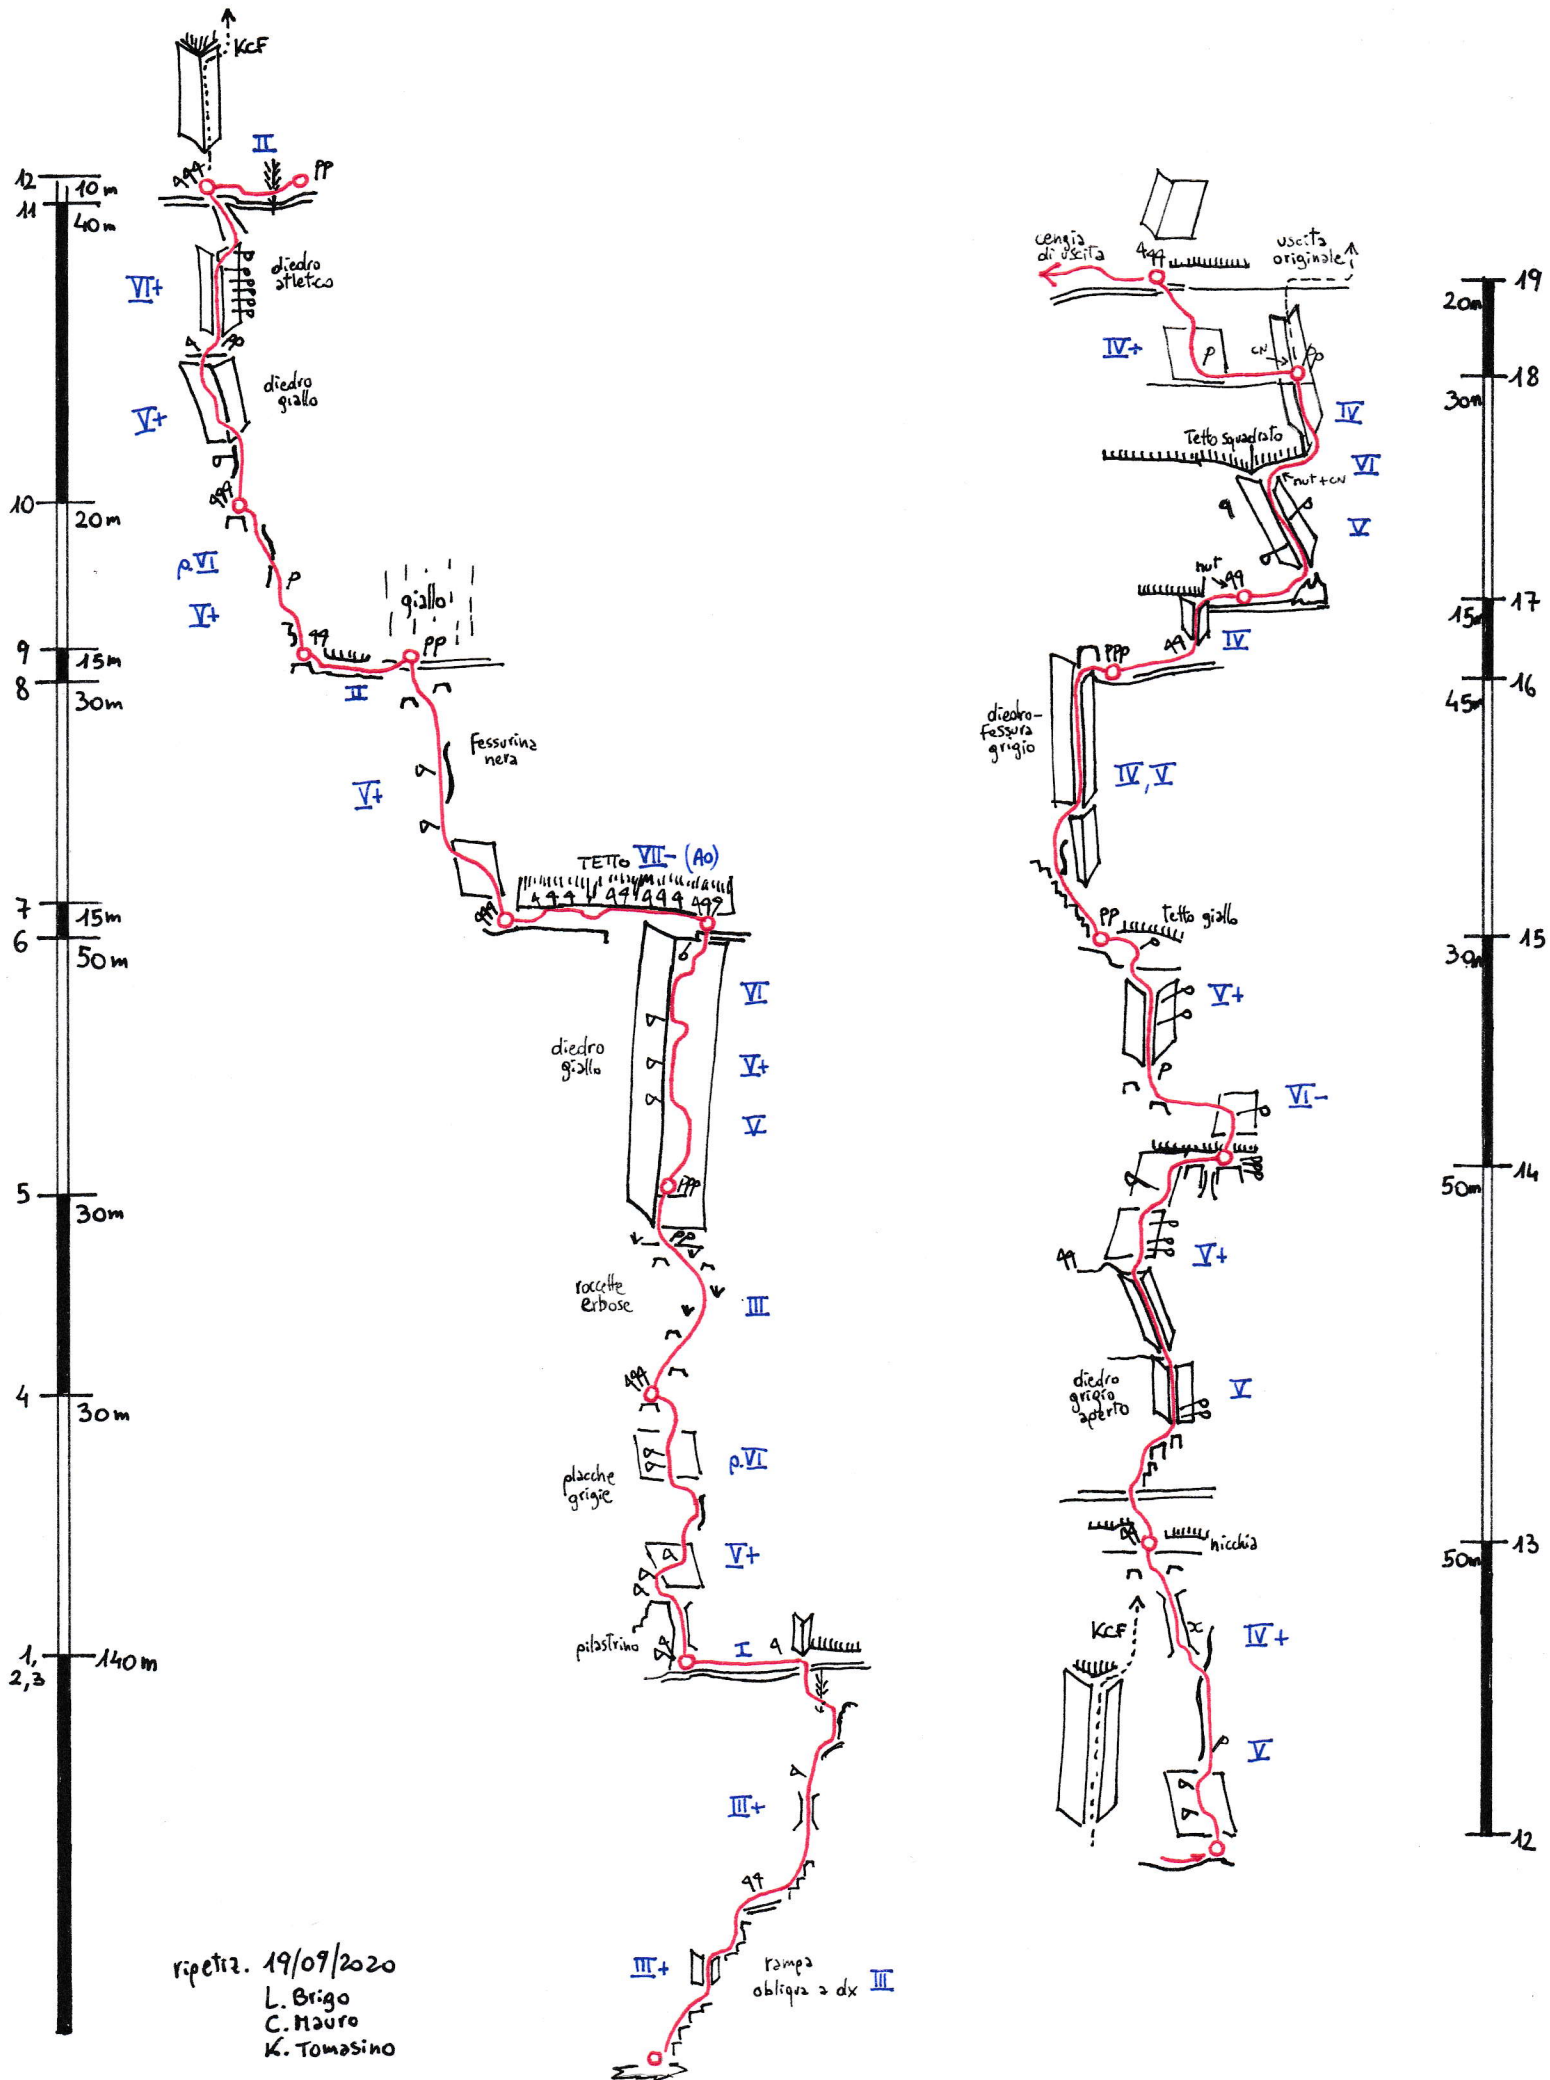

# ROCCHETTA ALTA di BOSCONERO - via Navasa (o "delle Grole")

ripetiz. 19/07/2020  
 L. Brigo  
 C. Mauro  
 K. Tomasino