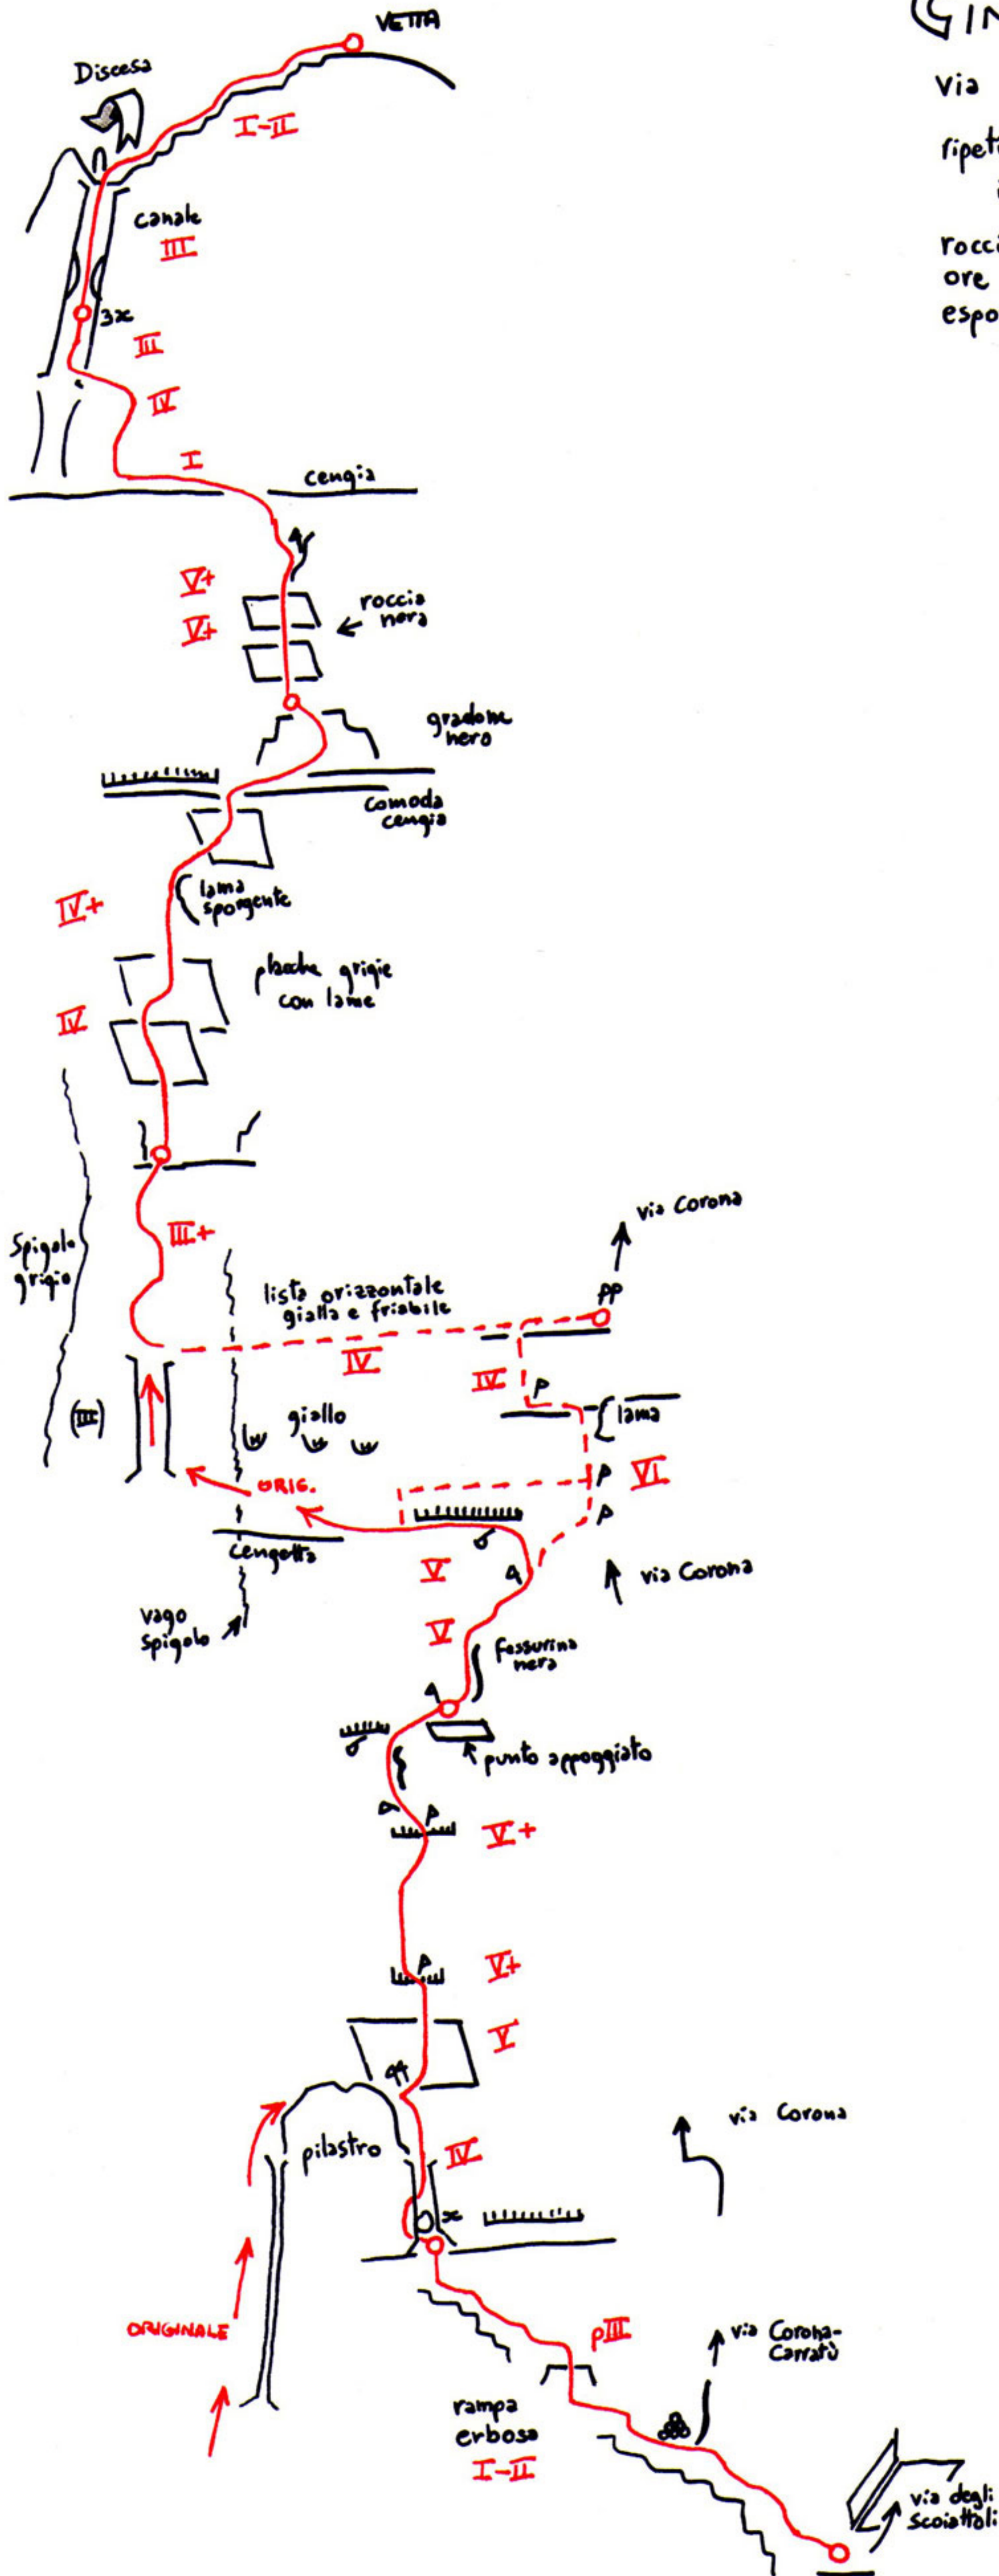

**GIMA ROSINA**  
 Via AGNOLIN-CARRATÙ  
 ripetiz. L. Brigo, E. Rosso  
 il 28/12/2011  
 roccia buona/discreta  
 ore 4  
 esposizione Sud

7 30  
 6 35  
 5 35  
 4 30  
 3 30  
 2 30  
 1 50

L.B.