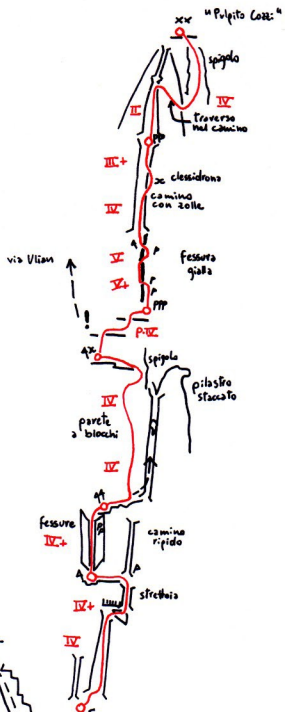

# GAMPAILE di VAL MONTANAIA

via ZANETTI-PARIZZI

ripetiz. L. Brigo - A. Rigotti

25/09/11

dist. 250m  
(150 la parte bassa, 2h)

dal biv. Perugini      da Pian Melazzo

L. Brigo