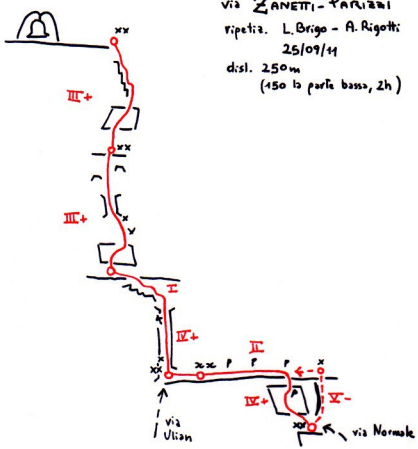

# GAMPAILE di VAL MONTANAIA

via ZANETTI-PARIZZI

ripetiz. L. Brigo - A. Rigotti

25/09/11

dist. 250m  
(150 la parte bassa, 2h)

dal biv. Perugini      da Pian Melazzo

L. Brigo